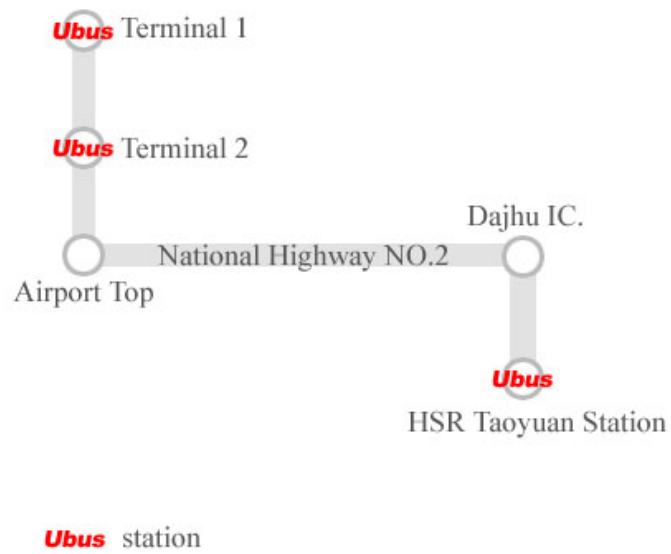

To Zhongli Service Area

**Terminal 1**

Tel: 03-3834779

Address: No. 15, Hangjan S. Rd., Dayuan Shiang, Taoyuan, Taiwan, R.O.C.

上車處(第二航站) Airport Terminal #2 (shuttle →High Speed Rail Taoyuan station)

第二航站

機場第二航站-自營站

Address: No. 9, Hangjan S. Rd., Dayuan Shiang, Taoyuan, Taiwan, R.O.C.

■ 高鐵桃園站 → 桃園機場路線圖

Shuttle (High Speed Rail Taoyuan Station → Taoyuan International Airport)

■ 高鐵桃園站 → 桃園機場路線圖

○ 下客站    ○ 上客站    **Ubus** 上下客站

HSR Taoyuan Station Access → Taoyuan International Airport

# 705 高鐵桃園站-桃園國際機場