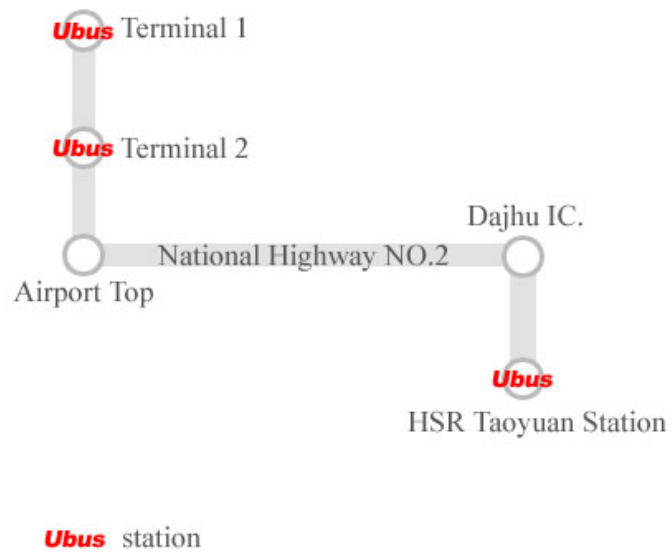

縣市:桃園縣

區域:大園鄉

營業站名稱:機場第二航
站

連絡電話:03-3833552

地址:桃園縣大園鄉埔心村航站南路9
號

Terminal # 2 (shuttle →High Speed Rail Taoyuan station)

Terminal 2

Tel: 03-3833552

Address: No. 9, Hangjan S. Rd., Dayuan
Shiang, Taoyuan, Taiwan, R.O.C.

■ 高鐵桃園站 → 桃園機場路線圖

Shuttle (High Speed Rail Taoyuan Station → Taoyuan International Airport)

■ 高鐵桃園站 → 桃園機場路線圖

○ 下客站 ○ 上客站 **Ubus** 上下客站

HSR Taoyuan Station Access → Taoyuan International Airport

705 高鐵桃園站-桃園國際機場

THSR Taoyuan Station-Taoyuan Int'l Airport

【機場 → 高鐵桃園站班次時刻表】

Timetable : Taoyuan Int'l Airport Terminal → THSR Taoyuan Station

06:30	08:25	10:25	11:50	13:30	15:00	16:30	18:00	19:55	22:15
06:40	08:35	10:30	11:55	13:40	15:10	16:35	18:05	20:05	22:45
06:50	08:50	10:40	12:10	13:50	15:20	16:45	18:15	20:15	
07:10	09:00	10:50	12:20	14:00	15:30	16:50	18:25	20:25	
07:25	09:10	11:00	12:30	14:10	15:40	16:55	18:35	20:35	
07:35	09:20	11:05	12:40	14:20	15:50	17:10	18:45	20:50	
07:45	09:30	11:10	12:50	14:30	15:55	17:20	19:15	21:00	
07:55	09:50	11:20	12:55	14:40	16:00	17:30	19:25	21:10	
08:05	10:00	11:30	13:10	14:50	16:10	17:40	19:35	21:30	
08:15	10:15	11:40	13:20	14:55	16:20	17:50	19:45	21:55	