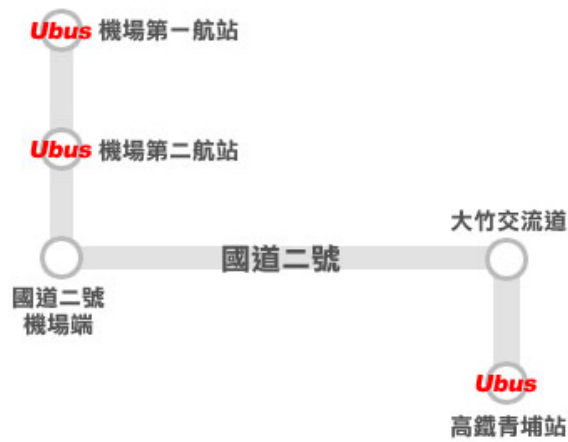

Bus Station

Terminal 1

Terminal 1

Tel: 03-3834779

Address: No. 15, Hangjan S. Rd., Dayuan Shiang, Taoyuan, Taiwan, R.O.C.

上車處(第二航站) Airport Terminal #2 (shuttle →High Speed Rail Taoyuan station)

第二航站

機場第二航站-自營站

縣市:桃園縣

區域:大園鄉

營業站名稱:機場第二航
站

連絡電話:03-3833552

地址:桃園縣大園鄉埔心村航站南路9
號

Terminal # 2 (shuttle →High Speed Rail Taoyuan station)

Terminal 2

Tel: 03-3833552

Address: No. 9, Hangjan S. Rd., Dayuan
Shiang, Taoyuan, Taiwan, R.O.C.

■ 高鐵桃園站 → 桃園機場路線圖

Shuttle (High Speed Rail Taoyuan Station → Taoyuan International Airport)

■ 高鐵桃園站 → 桃園機場路線圖

○ 下客站 ○ 上客站 **Ubus** 上下客站