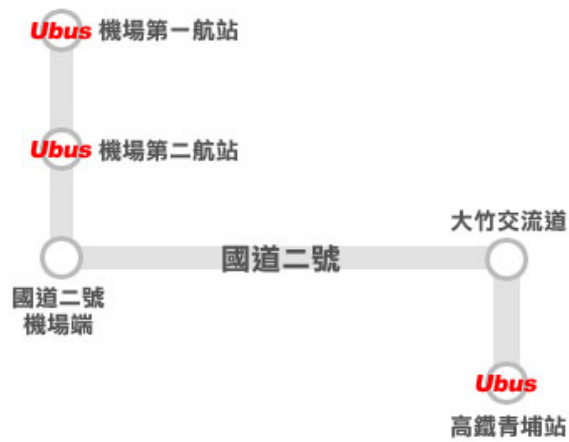

To Zhongli Service Area

**Terminal 1**

Tel: 03-3834779

Address: No. 15, Hangjan S. Rd., Dayuan Shiang, Taoyuan, Taiwan, R.O.C.

上車處(第二航站) Airport Terminal #2 (shuttle →High Speed Rail Taoyuan station)

第二航站

機場第二航站-自營站

縣市:桃園縣

區域:大園鄉

營業站名稱:機場第二航站

連絡電話:03-3833552

地址:桃園縣大園鄉埔心村航站南路9號

Terminal # 2 (shuttle →High Speed Rail Taoyuan station)

Terminal 2

Tel: 03-3833552

Address: No. 9, Hangjan S. Rd., Dayuan Shiang, Taoyuan, Taiwan, R.O.C.

■ 高鐵桃園站 → 桃園機場路線圖

Shuttle (High Speed Rail Taoyuan Station → Taoyuan International Airport)

■ 高鐵桃園站 → 桃園機場路線圖

○ 下客站    ○ 上客站    **Ubus** 上下客站